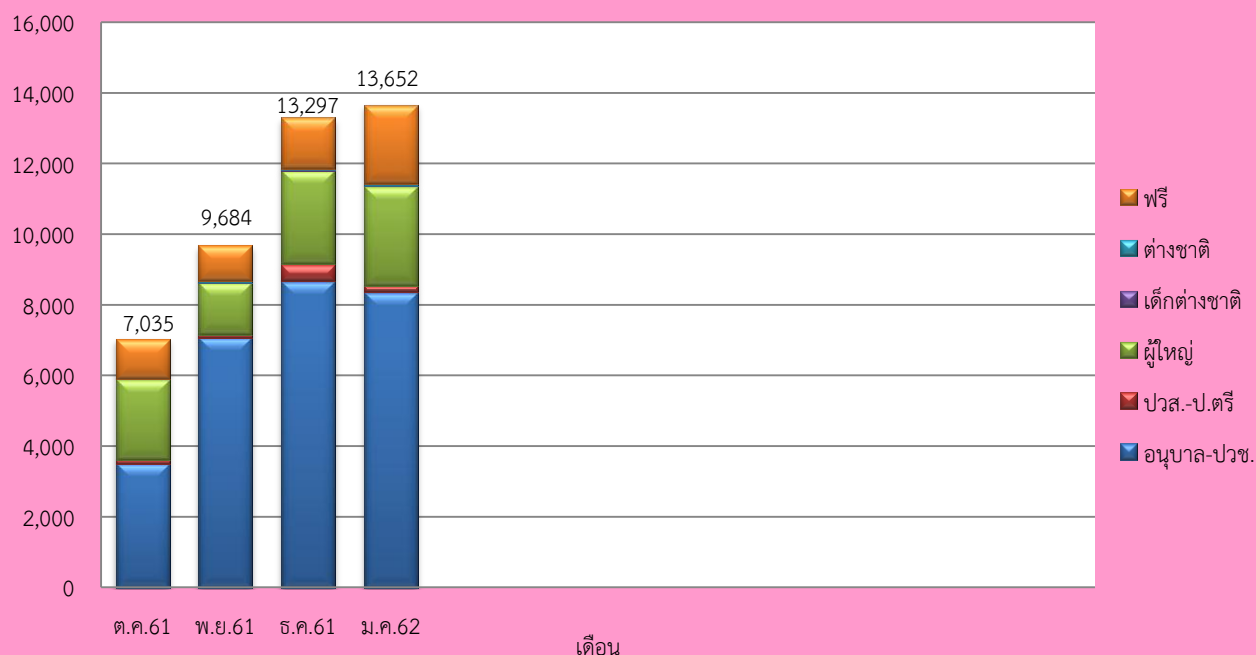

สรุปจำนวนนักท่องเที่ยวและผู้รับบริการจากพิพิธภัณฑ์ไม้กลายเป็นหินฯ

เดือนมกราคม 2562

เดือน/ปี	ผู้เข้าชมพิพิธภัณฑ์						รวม
	อนุบาล-ปวช.	ปวส.-ป.ตรี	ผู้ใหญ่	เด็กต่างชาติ	ต่างชาติ	ฟรี	
ต.ค.61	3,515	106	2,276	2	20	1,116	7,035
พ.ย.61	7,072	89	1,465	1	42	1,015	9,684
ธ.ค.61	8,672	479	2,647	39	20	1,440	13,297
ม.ค.62	8,367	183	2,817	5	44	2,236	13,652
รวม	27,626	857	9,205	47	126	5,807	43,668

กราฟแสดงจำนวนนักท่องเที่ยวและผู้รับบริการจากพิพิธภัณฑ์ไม้กลายเป็นหินฯ
เดือนมกราคม 2562

จำนวน (คน)

ข้อมูล ณ วันที่ 4 กุมภาพันธ์ 2562