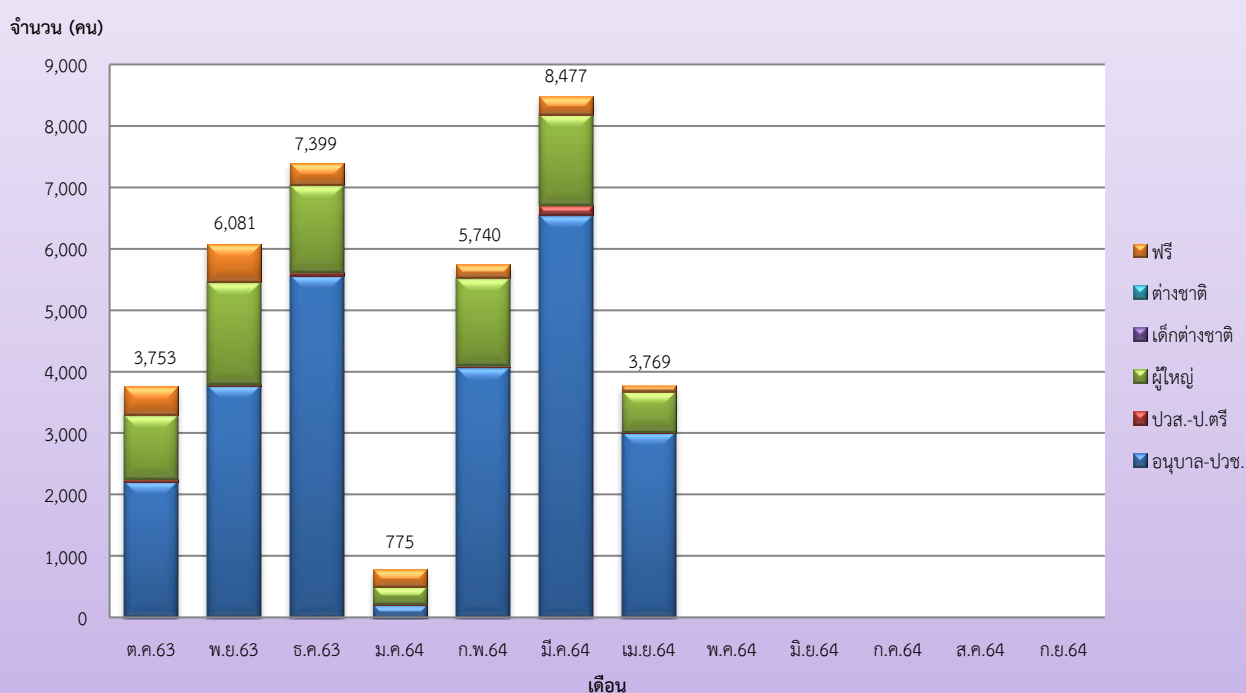

สรุปจำนวนนักท่องเที่ยวและผู้รับบริการจากพิพิธภัณฑ์ไม้กลายเป็นหินฯ

วันที่ 1 - 11 เมษายน 2564

เดือน/ปี	ผู้เข้าชมพิพิธภัณฑ์						รวม
	อนุบาล-ปวช.	ปวส.-ป.ตรี	ผู้ใหญ่	เด็กต่างชาติ	ต่างชาติ	ฟรี	
ต.ค.63	2,213	30	1,055	2	2	451	3,753
พ.ย.63	3,769	24	1,662	0	3	623	6,081
ธ.ค.63	5,561	50	1,426	0	1	361	7,399
ม.ค.64	207	20	271	0	0	277	775
ก.พ.64	4,073	23	1,433	0	0	211	5,740
มี.ค.64	6,553	149	1,485	0	3	287	8,477
เม.ย.64	3,007	13	655	0	0	94	3,769
พ.ค.64	พิพิธภัณฑ์ประกาศปิดบริการชั่วคราว เนื่องจากการแพร่ระบาดของโควิด-19						
มิ.ย.64							
ก.ค.64							
ส.ค.64							
ก.ย.64							
รวม	25,383	309	7,987	2	9	2,304	35,994

กราฟแสดงจำนวนนักท่องเที่ยวและผู้รับบริการจากพิพิธภัณฑ์ไม้กลายเป็นหินฯ

วันที่ 1 - 31 พฤษภาคม 2564

ข้อมูล ณ วันที่ 14 มิถุนายน 2564

หมายเหตุ : วันที่ 12 เมษายน - 31 พฤษภาคม 2564 พิพิธภัณฑ์ประกาศปิดบริการชั่วคราว เนื่องจากการแพร่ระบาดของโควิด-19