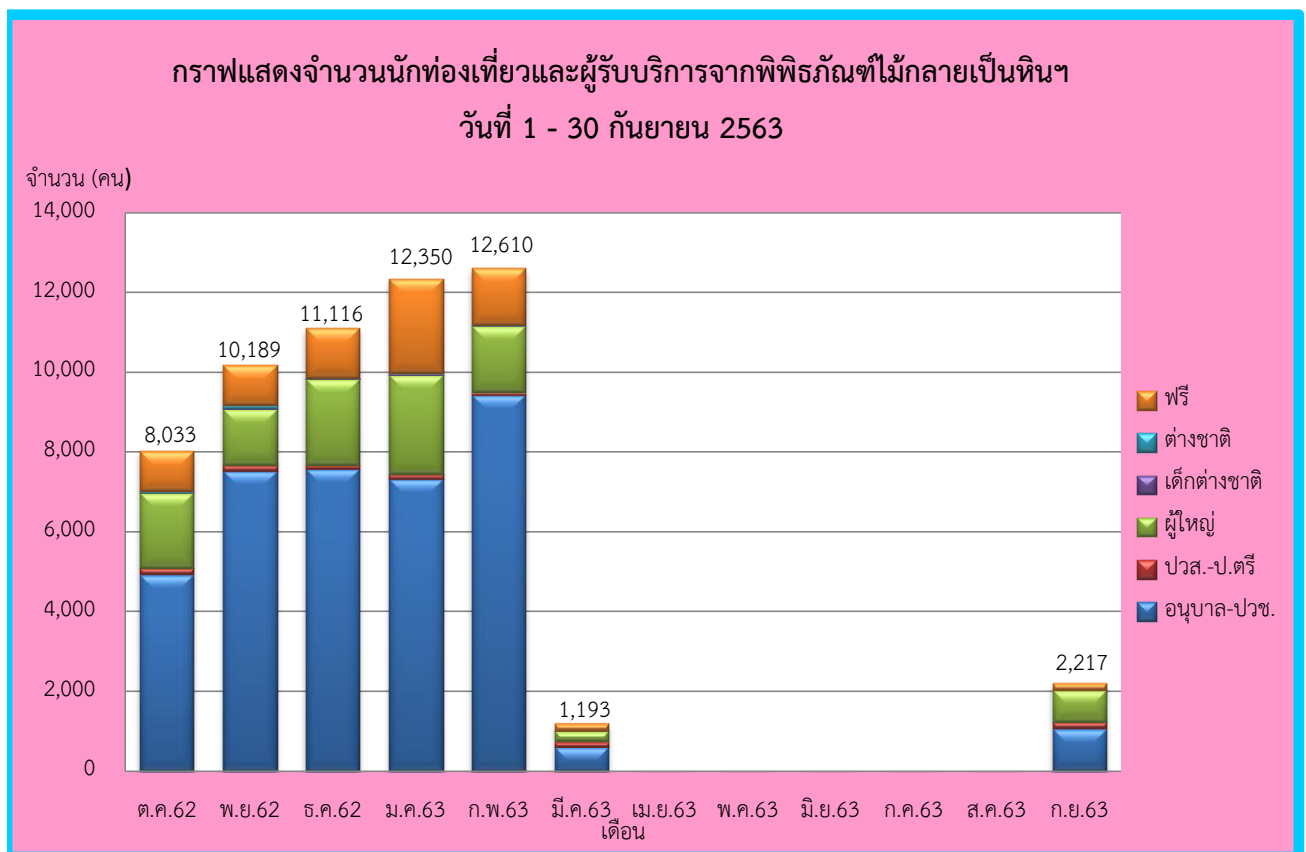

สรุปจำนวนนักท่องเที่ยวและผู้รับบริการจากพิพิธภัณฑ์ไม้กลายเป็นหินฯ

วันที่ 1 - 30 กันยายน 2563

เดือน/ปี	ผู้เข้าชมพิพิธภัณฑ์						รวม
	อนุบาล-ปวช.	ปวส.-ป.ตรี	ผู้ใหญ่	เด็กต่างชาติ	ต่างชาติ	ฟรี	
ต.ค.62	4,934	157	1,890	0	46	1,006	8,033
พ.ย.62	7,524	145	1,408	8	82	1,022	10,189
ธ.ค.62	7,581	90	2,157	1	36	1,251	11,116
ม.ค.63	7,327	123	2,481	10	25	2,384	12,350
ก.พ.63	9,432	60	1,666	0	17	1,435	12,610
มี.ค.63	613	131	268	0	0	181	1,193
เม.ย.63	0	0	0	0	0	0	0
พ.ค.63	0	0	0	0	0	0	0
มิ.ย.63	0	0	0	0	0	0	0
ก.ค.63	0	0	0	0	0	0	0
ส.ค.63	0	0	0	0	0	0	0
ก.ย.63	1,069	163	806	0	0	179	2,217
รวม	38,480	869	10,676	19	206	7,458	57,708

ข้อมูล ณ วันที่ 5 ตุลาคม 2563

หมายเหตุ : พิพิธภัณฑ์ปิดให้บริการ ตั้งแต่วันที่ 18 มีนาคม-16 กันยายน 2563 เนื่องจากการแพร่ระบาดของโรคโควิด-19