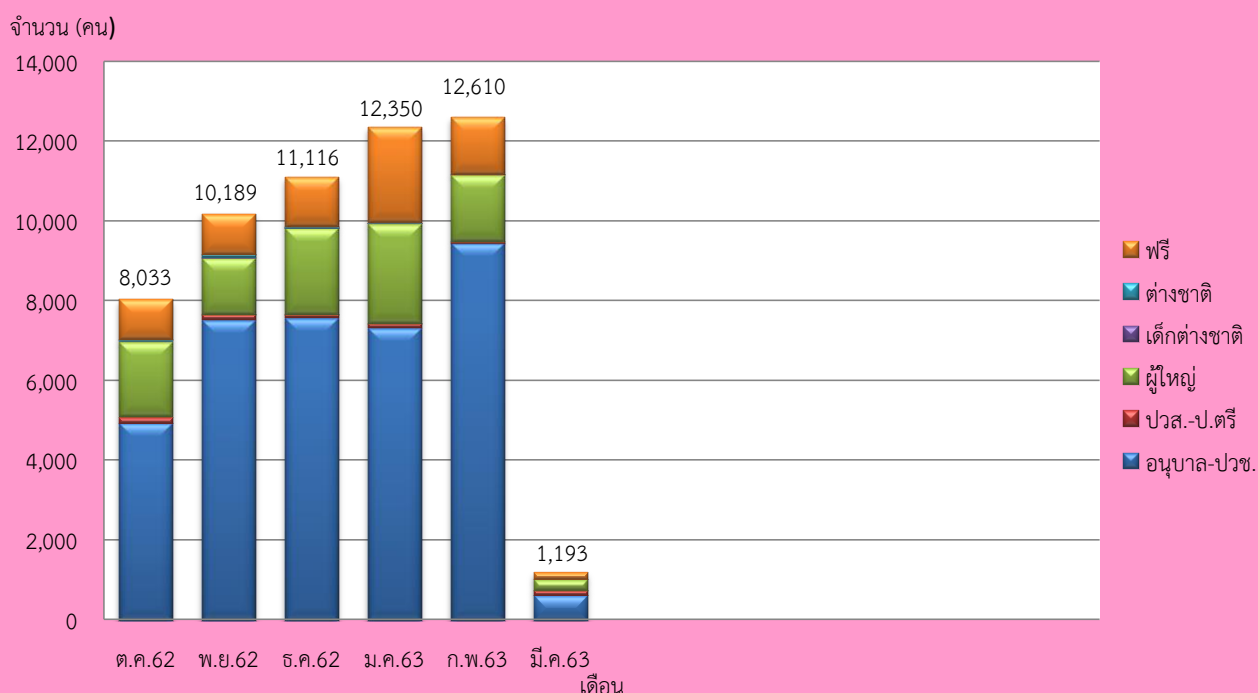

สรุปจำนวนนักท่องเที่ยวและผู้รับบริการจากพิพิธภัณฑ์ไม้กลายเป็นหินฯ

เดือนมีนาคม 2563

เดือน/ปี	ผู้เข้าชมพิพิธภัณฑ์						รวม
	อนุบาล-ปวช.	ปวส.-ป.ตรี	ผู้ใหญ่	เด็กต่างชาติ	ต่างชาติ	ฟรี	
ต.ค.62	4,934	157	1,890	0	46	1,006	8,033
พ.ย.62	7,524	145	1,408	8	82	1,022	10,189
ธ.ค.62	7,581	90	2,157	1	36	1,251	11,116
ม.ค.63	7,327	123	2,481	10	25	2,384	12,350
ก.พ.63	9,432	60	1,666	0	17	1,435	12,610
มี.ค.63	613	131	268	0	0	181	1,193
รวม	37,411	706	9,870	19	206	7,279	55,491

กราฟแสดงจำนวนนักท่องเที่ยวและผู้รับบริการจากพิพิธภัณฑ์ไม้กลายเป็นหินฯ
เดือนมีนาคม 2563

ข้อมูล ณ วันที่ 7 เมษายน 2563

หมายเหตุ : พิพิธภัณฑ์ปิดให้บริการ ตั้งแต่วันที่ 18 - 31 มีนาคม 2563 เนื่องจากสถานการณ์ระบาดของเชื้อไวรัสโควิด 19